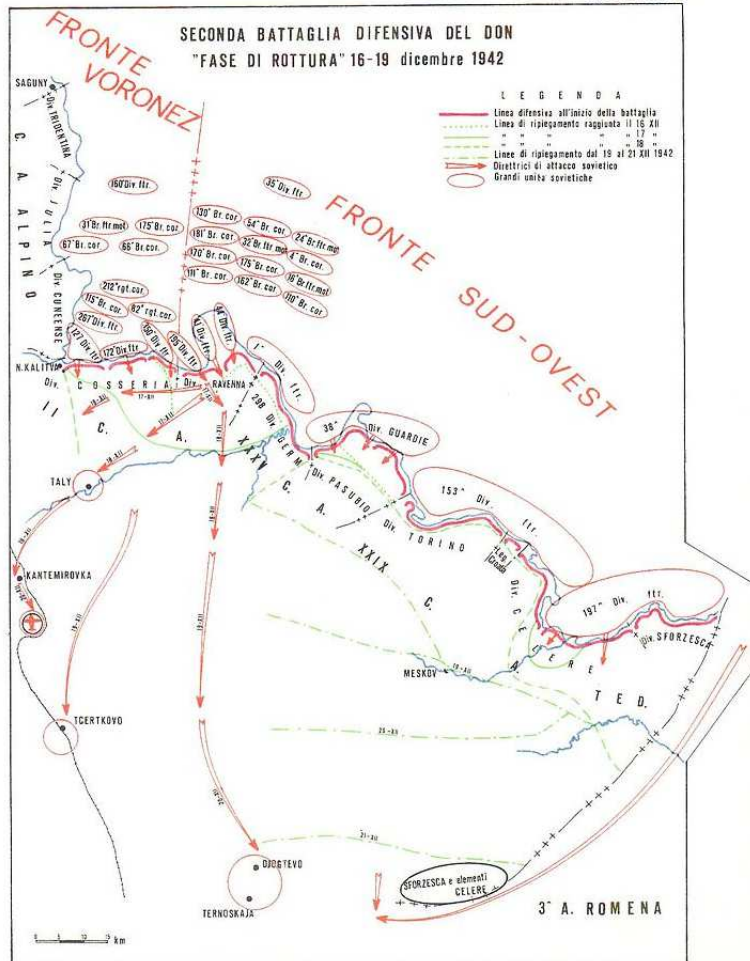

Cartografia luoghi

DISEGNO N. 39

3mTom | legenda

Mapa Generale Georgevich dell'attacco russo del 16 dicembre 1942

Monastyrscina

Suhoi Donec