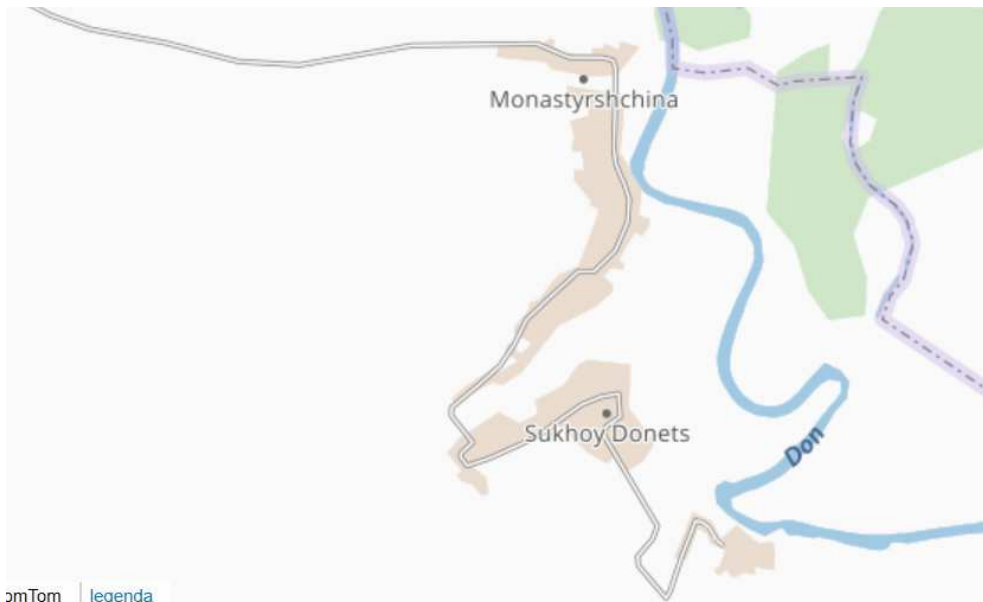

Cartografia luoghi

DISEGNO N. 39

3mTom | legenda

Mapa Generale Georgevich dell'attacco russo del 16 dicembre 1942

Monastyrscina

Suhoi Donec