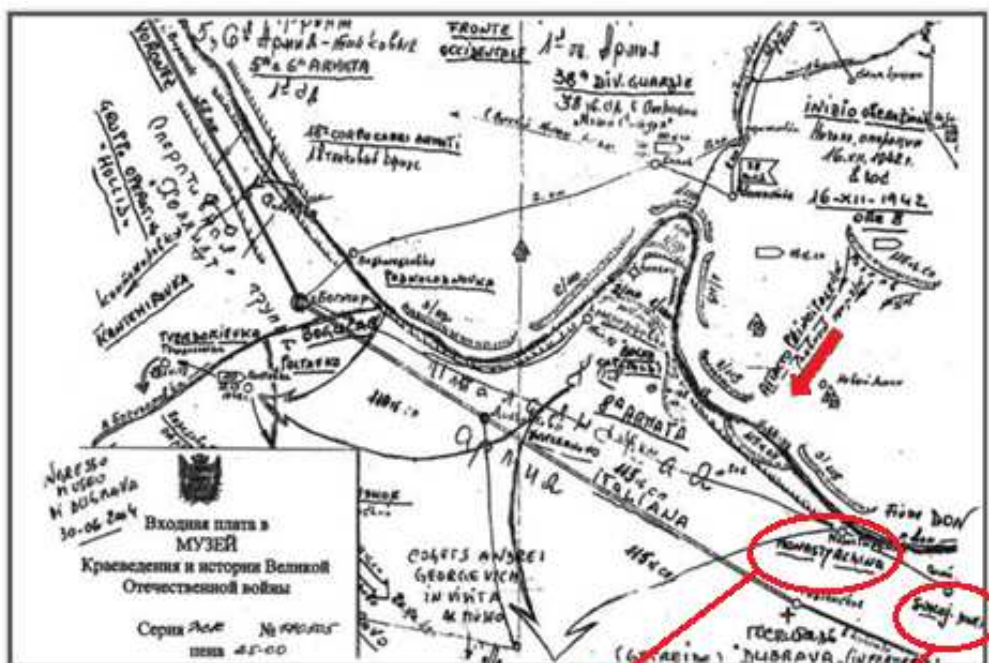

Cartografia luoghi

DISEGNO N. 39

3mTom | legenda

Mapa Generale Georgevich dell'attacco russo del 16 dicembre 1942

Monastyrscina

Suhoi Donec